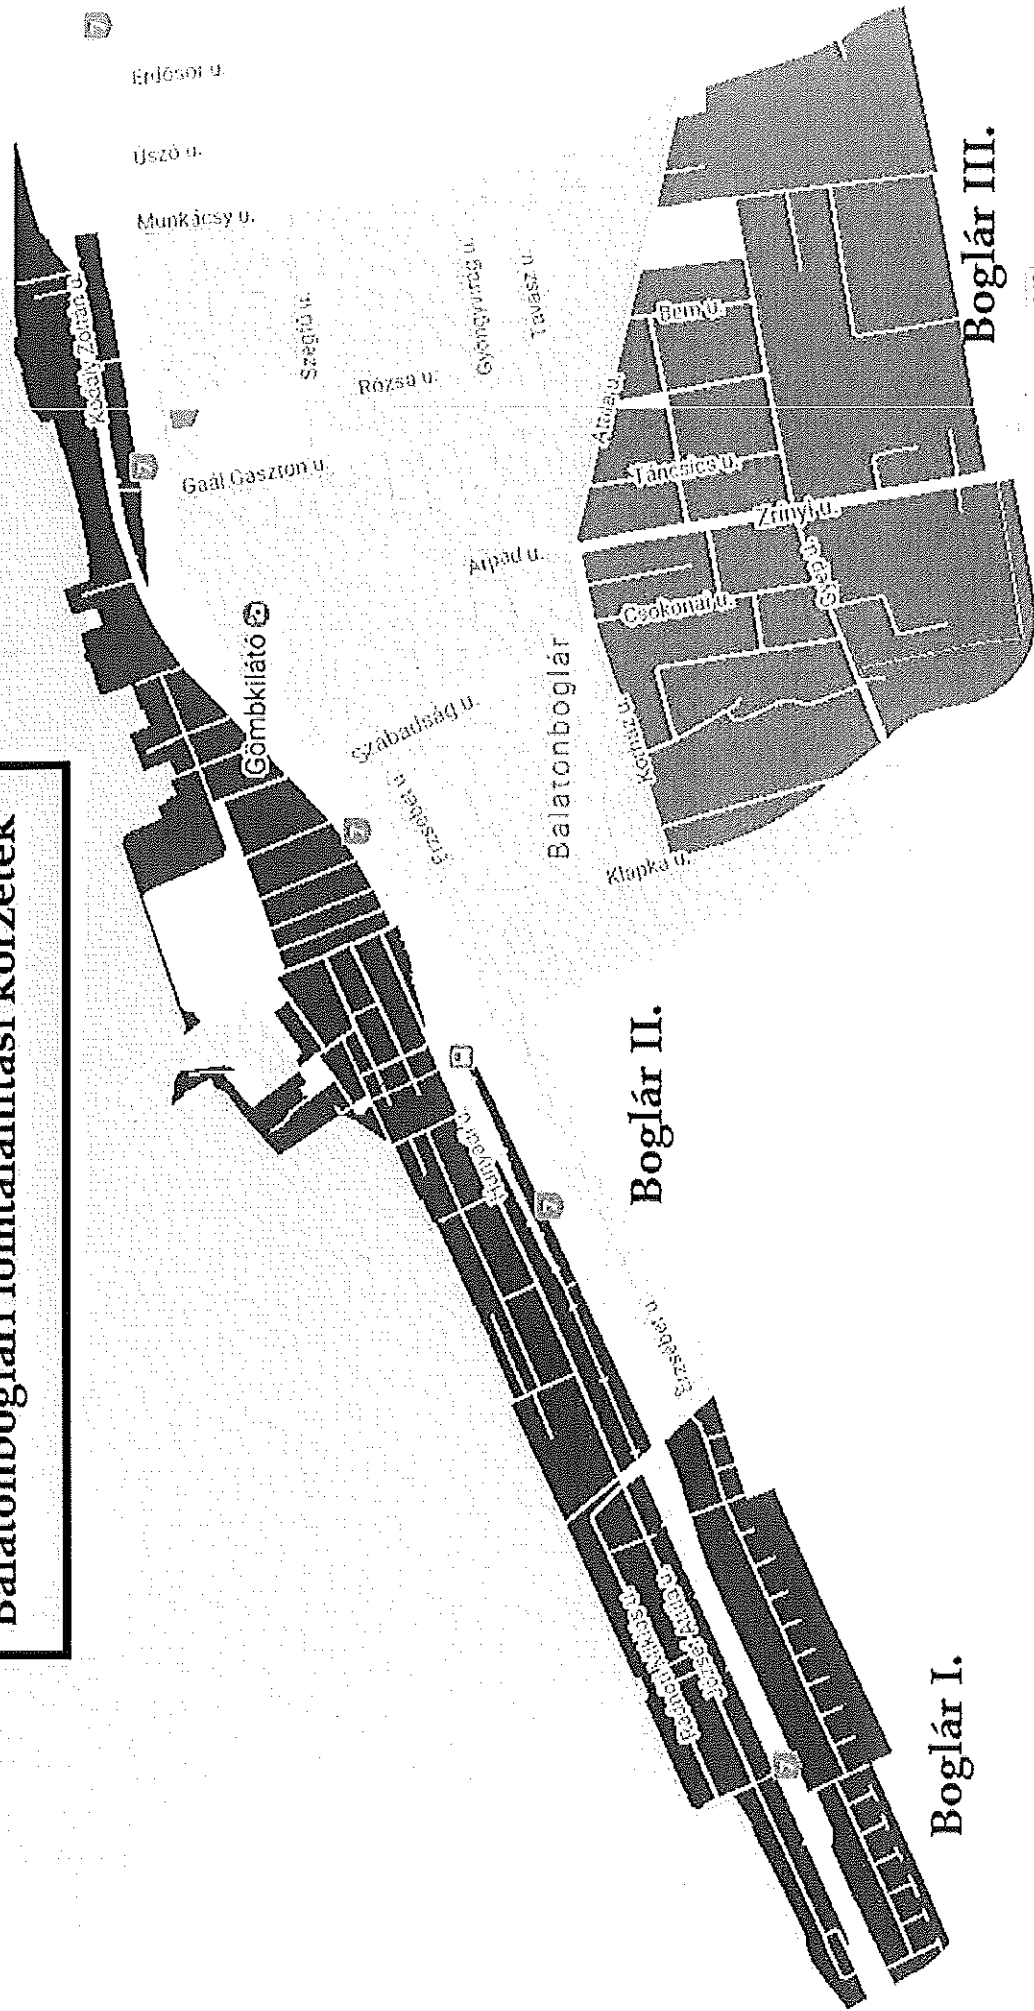

Balatonboglári lomtalanítási körzetek

Hely