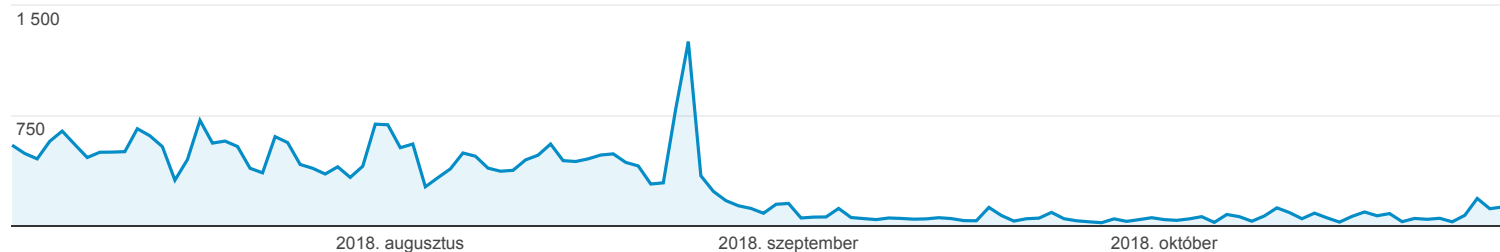

Oldalak

Minden felhasználó
100,00% Oldalmegtekintések

2018. júl. 1. - 2018. okt. 28.

Intéző

Oldalmegtekintések

Oldal	Oldalmegtekintések	Egyedi oldalmegtekintések	Oldalon töltött átl. idő	Belépések	Visszafordulási arány	Kilépések százalékos aránya	Oldalérték
	32 134 % a teljesből: 100,00% (32 134)	25 509 % a teljesből: 100,00% (25 509)	00:01:22 Átl. a következő nézethez: 00:01:22 (0,00%)	13 961 % a teljesből: 100,00% (13 961)	63,92% Átl. a következő nézethez: 63,92% (0,00%)	43,45% Átl. a következő nézethez: 43,45% (0,00%)	0,00 USD % a teljesből: 0,00% (0,00 USD)
1. /	5 067 (15,77%)	3 949 (15,48%)	00:01:11	3 778 (27,06%)	37,45%	41,07%	0,00 USD (0,00%)
2. /programok/	3 863 (12,02%)	2 829 (11,09%)	00:00:58	1 358 (9,73%)	42,71%	33,37%	0,00 USD (0,00%)
3. /varos/	2 129 (6,63%)	1 447 (5,67%)	00:01:32	745 (5,34%)	35,03%	29,03%	0,00 USD (0,00%)
4. /fotopalyazat/	2 044 (6,36%)	1 922 (7,53%)	00:04:42	1 910 (13,68%)	93,04%	92,27%	0,00 USD (0,00%)
5. /egy-fesztival-kepei/	1 932 (6,01%)	1 796 (7,04%)	00:02:59	1 766 (12,65%)	92,13%	89,49%	0,00 USD (0,00%)
6. /bb-szureti-fesztival/	1 350 (4,20%)	1 121 (4,39%)	00:01:39	603 (4,32%)	85,57%	65,33%	0,00 USD (0,00%)
7. /szallas/	1 269 (3,95%)	713 (2,80%)	00:00:54	476 (3,41%)	36,97%	29,24%	0,00 USD (0,00%)
8. /kaland/	978 (3,04%)	623 (2,44%)	00:01:04	43 (0,31%)	72,09%	16,97%	0,00 USD (0,00%)
9. /tura_utvonalak/	822 (2,56%)	645 (2,53%)	00:02:29	149 (1,07%)	77,85%	35,40%	0,00 USD (0,00%)
10. /gasztro/	687 (2,14%)	508 (1,99%)	00:01:29	33 (0,24%)	45,45%	24,02%	0,00 USD (0,00%)